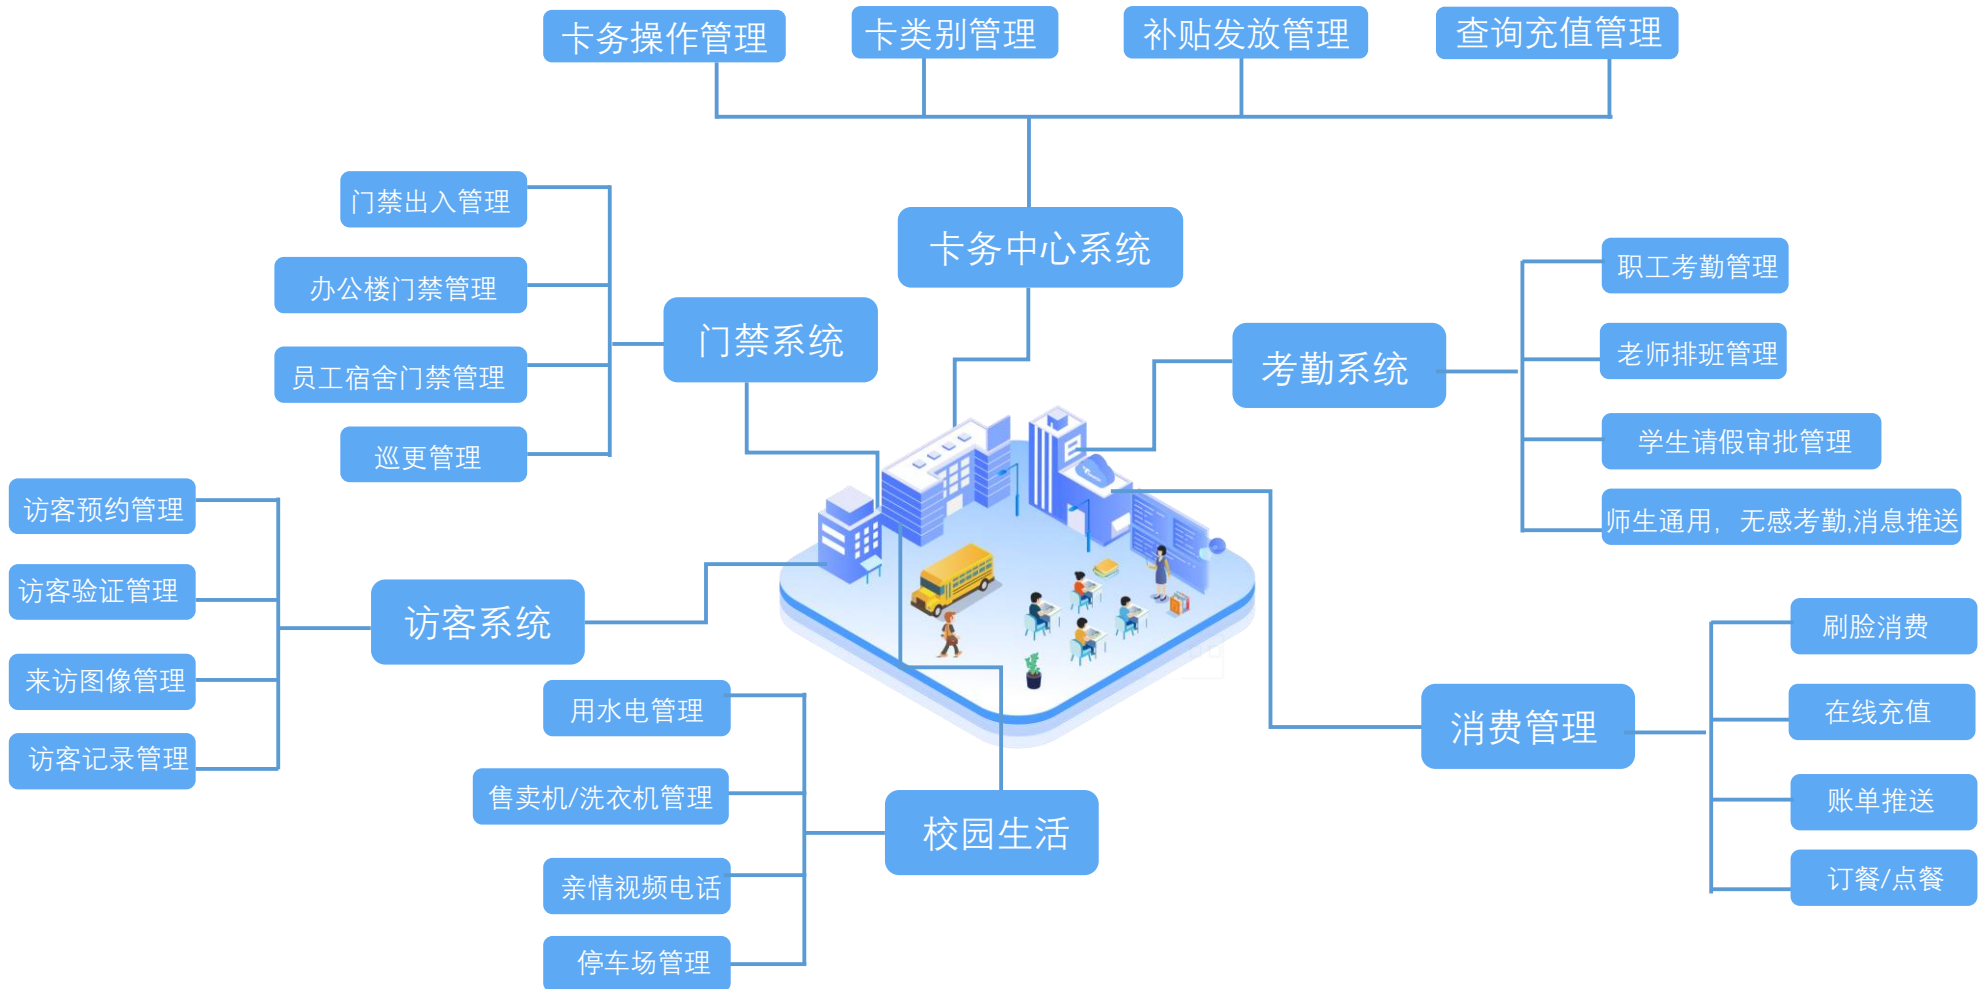

中国教育现代化2035

2019.02.23中共中央、国务院印发
十大战略任务第八点：加快信息化时代教育变革。建设智能化校园，统筹建设一体化智能化教学、管理与服务平台。

校园安全管理手段单

智能信息化设施薄弱

信息孤岛问题日益严重

家校沟通压力大

智慧校园全景版图

校园建设的产品组成

校园端

家长端

PC端

高清摄像头

AI智慧大屏

人脸识别通道闸

智能人脸消费机

人脸识别测温（平板）

六大智能管理系统，全面保障了校园安全问题

AI智慧大屏——大数据可视化平台

PC端后台数据

移动端(教师)

移动端(家长)

出入口管控系统

智能门禁，出入权限

- 针对不同地点、不同时段、不同人群
- 灵活设置面板机及闸机通道对应的通行规则
- 针对住宿生，走读生、半宿生通过后台设置考勤规则，实现人员出入分层管理
- 家长端信息同步

后台灵活定义通行规则，控制终端运行

请假管理

- 学生如需请假，家长通过小程序提出申请，老师在线完成审批。
- 通过审批后，学生即可在指定时段自助刷脸开闸离校。有效防止学生伪造假条私自外出。

1.家长小程序线上请假

2.老师小程序在线审批

3.学生在申请离校时段，自助刷脸离校

4.学生离校信息微信同步家长

通知推送