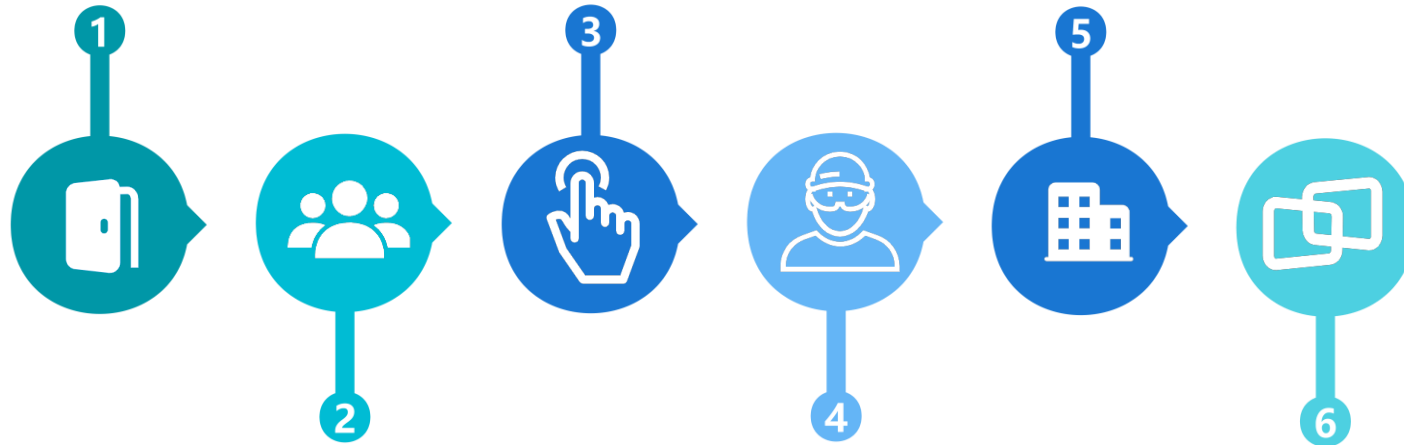

家校互动

智能管理系统

出入管控系统

考勤管理系统

宿舍管理系统

访客管理系统

防疫管理系统

班牌管理系统

六大智能管理系统，全面保障了校园安全问题

AI智慧大屏——大数据可视化平台

PC端后台数据

移动端(教师)

移动端(家长)

出入口管控系统

智能门禁，出入权限

- 针对不同地点、不同时段、不同人群
- 灵活设置面板机及闸机通道对应的通行规则
- 针对住宿生，走读生、半宿生通过后台设置考勤规则，实现人员出入分层管理
- 家长端信息同步

- 学生进出校考勤，家长端微信公众号推送提醒
- 应用微信生态，无需另行下载应用软件。

出入口管控设备

豪华圆弧小摆闸是通道系统的重要控制设备之一，对人流顺序通过通道能够进行有效的管理和控制，由机箱、机芯、读写模块、主控模块、电机驱动模块、红外对射、报警、编码器、语音等部分组成。同时，结合相关智能控制系统可以实现门禁、考勤及收费等功能，主要应用于人员出入口需要进行控制的地方，如各种关口、地铁、车站、码头、会所、宾馆等地的人流管理。