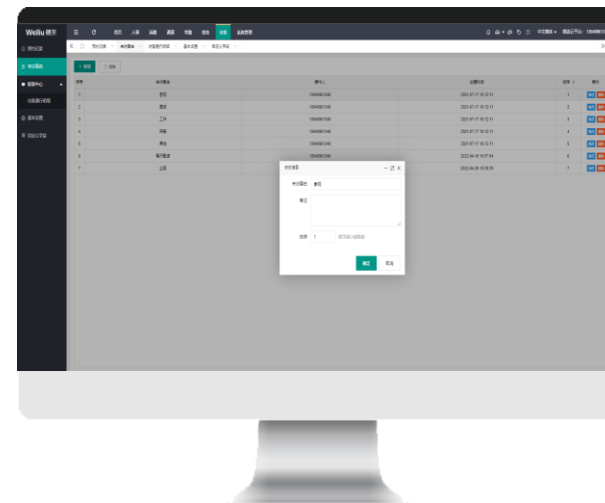

1.校方用小程序发起邀约

2.访客线上自助录入人脸信息

3.无需核验，访客自助刷脸过闸进校

4.后台生成造访记录，支持实时查询

AI智能考勤管理系统

无感式考勤

基于学校要道点位布控，学生、教职工进出无需刻意刷脸，设备自动抓拍比对，后台同步记录，无感签到签退。

优势

无需排队刷脸，正常快速通行，有效避免高峰期校门拥堵，并从源头解决“代打卡”等管理漏洞

设备自动抓拍比对

智慧大屏同步播报反馈签到结果

配合式考勤

采用配合式人脸识别设备，在刷脸进出的同时实现刷脸签到签退，并在后台同步生成记录。

优势

自助刷脸验证，考勤成功率有保障，排队有序通过。

智能测温防疫管理系统