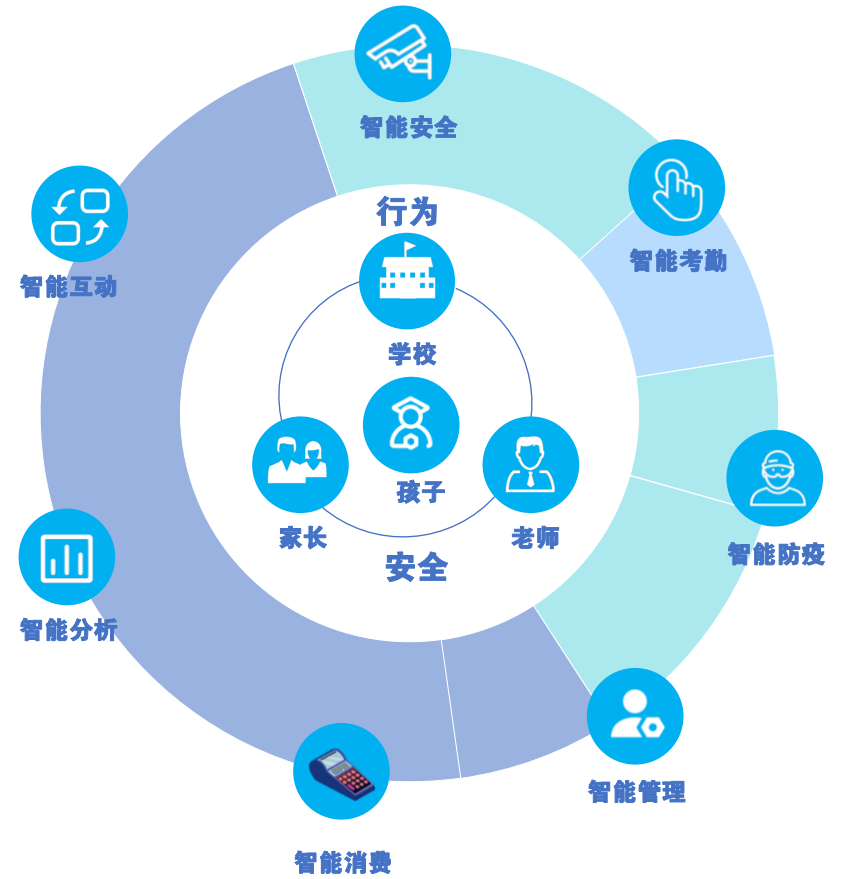

智慧校园一站管理

让**每一所学校**都实现信息数字化改造升级

2023 | 深圳市通卡科技有限公司

| 关于我们

微流校园介绍

深圳市通卡科技有限公司是一家专注研发智慧校园管理平台.企业人力资源管理系统.智慧云一卡通系统。本着引领校园安全变革为已任的信念，公司已打造出一支高水平研发团队拥有一套完善的软、硬件云平台管理体系，形成智慧校园物联网综合管理平台、智慧企业物联网管理平台产品链。为校园、政府公共事业单位、企业提供综合解决方案。

核心能力

AI头部企业深度合作：

赋能针对“AI教育场景”，与AI头部企业进行深度合作，为微流校园提供核心AI能力，确保了算法可靠性，产品的高效性，经过多算法融合全力打造“AI智慧校园全场景落地应

专业团队打造核心平台：

公司拥有全面，专业的研发团队，多年的AI安防经验，大数据平台研发经验，充分整合微信和支付宝生态进行深层研发，开发了新一代AI 数字化平安校园系统及相关智能设备，智能平台。

标准服务打造全新商业模式：